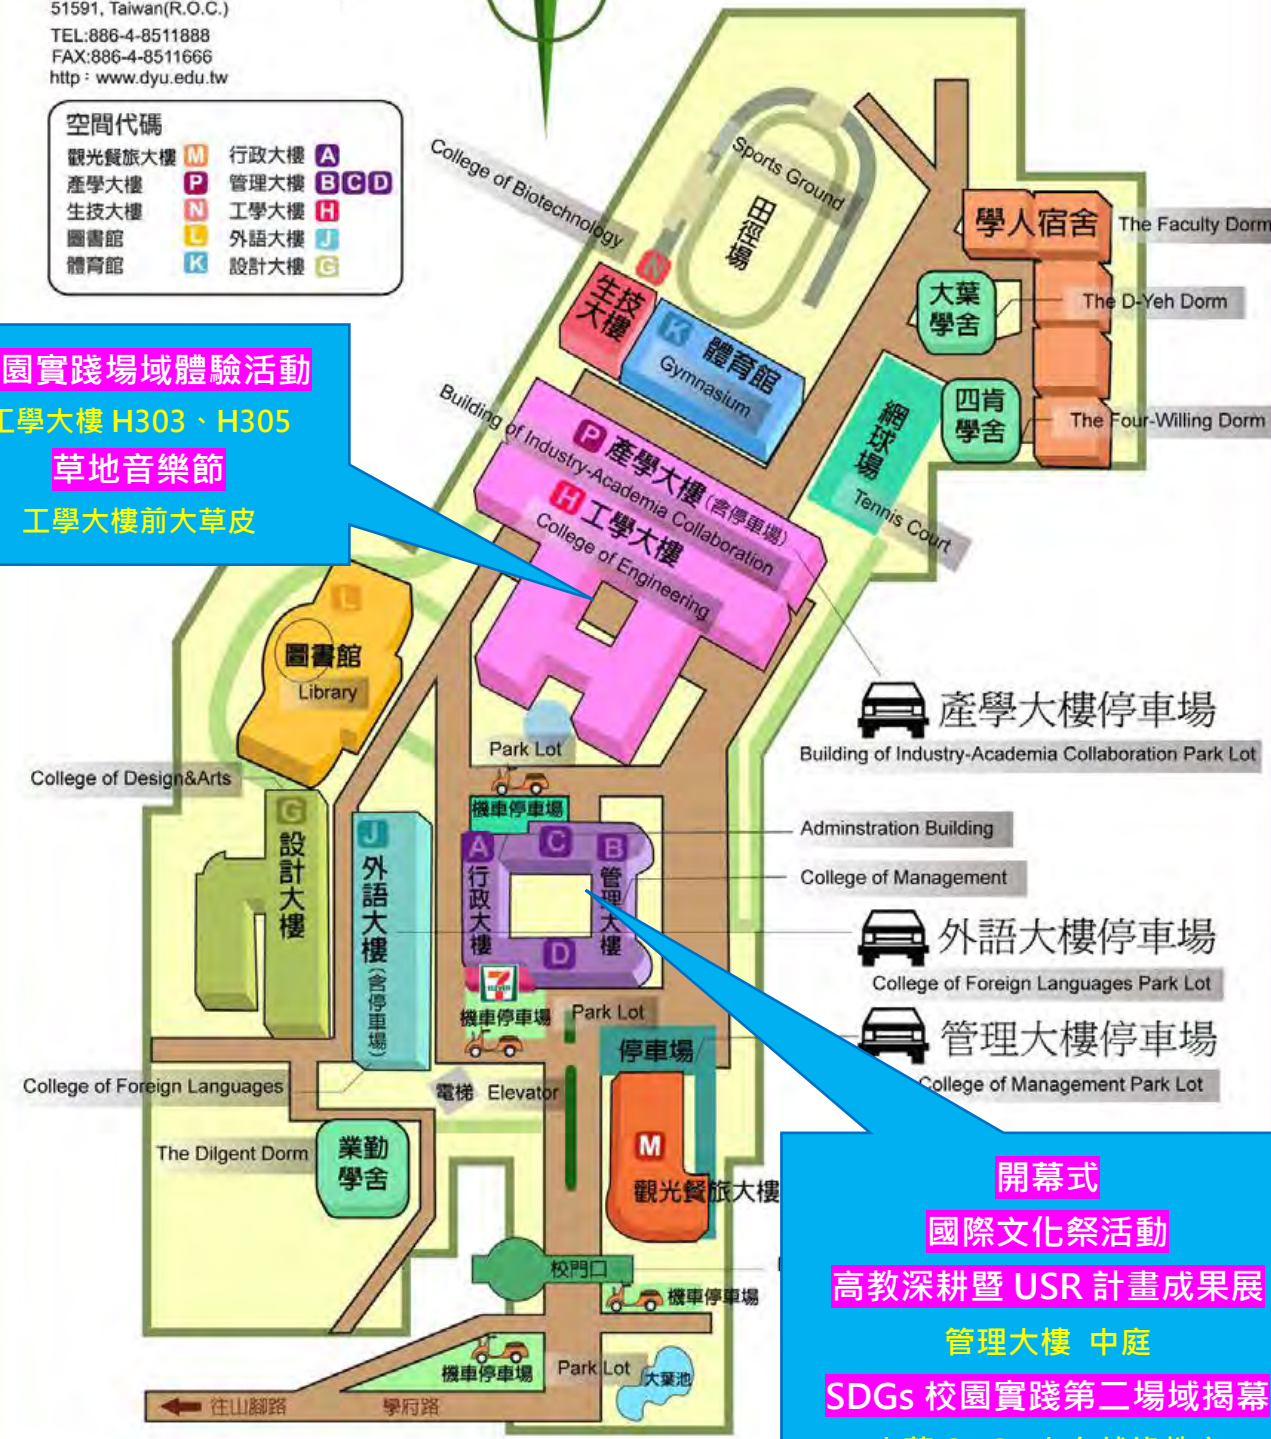

### 高鐵 → 台鐵 → 交通車 / 計程車 → 大葉

- 欲搭乘高鐵至大葉大學，建議於台中站轉搭台鐵南下班次，到達大村站或員林站時，再轉搭交通車或計程車。
- 交通車搭乘處：員林客運總站，時刻表如下頁。
- 轉搭計程車：由員林至大葉，單程約 250 元。

# 大葉大學校園平面圖

DAYEH UNIVERSITY Campus Map

51591 彰化縣大村鄉學府路168號  
No.168, University Rd., Dacun, Changhua  
51591, Taiwan(R.O.C.)  
TEL:886-4-8511888  
FAX:886-4-8511666  
http: www.dyu.edu.tw

空間代碼

觀光餐旅大樓	M	行政大樓	A
產學大樓	P	管理大樓	B/C/D
生技大樓	N	工學大樓	H
圖書館	L	外語大樓	J
體育館	K	設計大樓	G

**校園實踐場域體驗活動**  
工學大樓 H303、H305  
**草地音樂節**  
工學大樓前大草皮

**開幕式**  
**國際文化祭活動**  
高教深耕暨 USR 計畫成果展  
管理大樓 中庭  
**SDGs 校園實踐第二場域揭幕**  
大葉 SDGs 大自然綠教室  
**永續實踐力-校友論壇**  
管理大樓 D007 大葉講堂